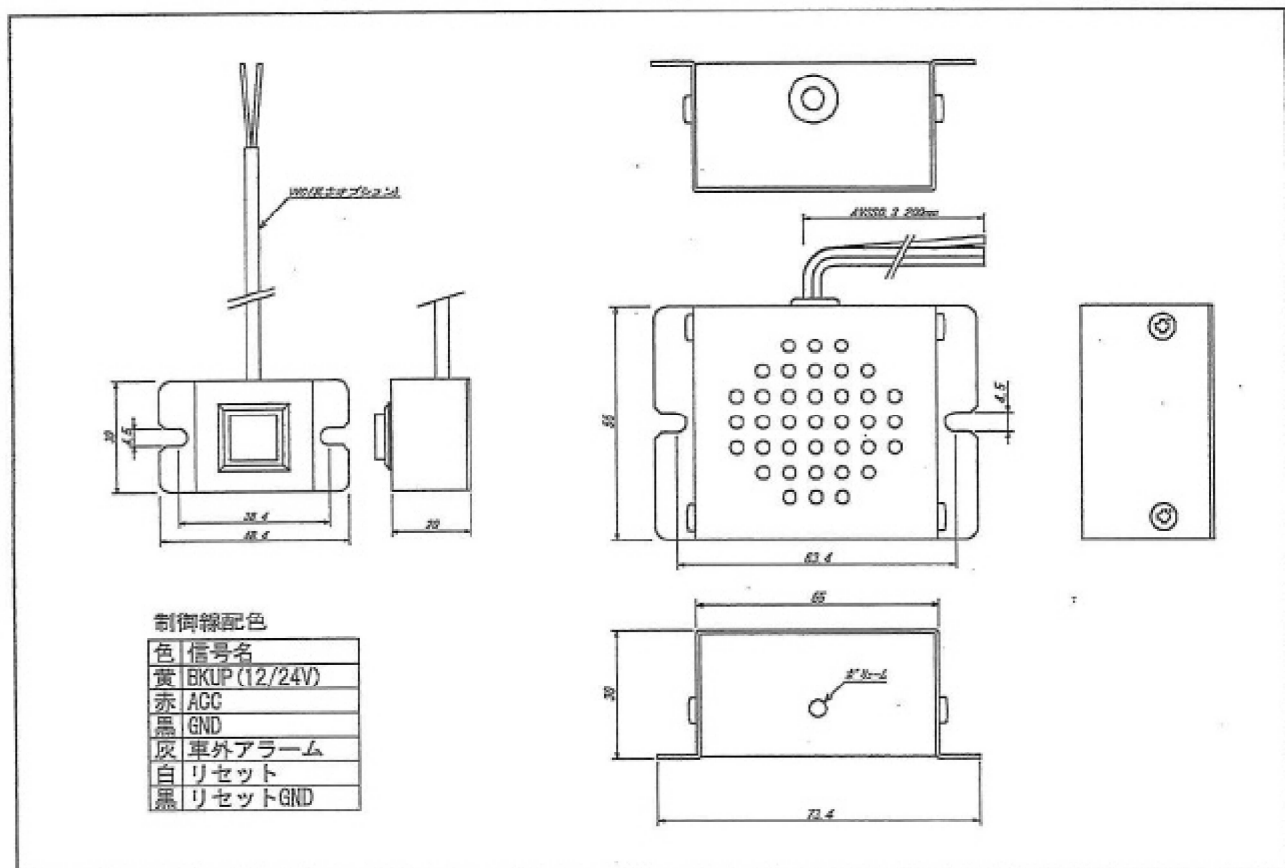

車内確認アラーム

AZ-026C-01

この機器は、車両のエンジンを切ると本体スピーカーから音声による警告を流し続け、車両後部に設置されたスイッチを押すまで止まりません。車内を見渡すきっかけになり、児童等置き去りにされる乗客を無くす効果を見込みます。12/24V兼用で車種を選ばず設置可能で、スピーカーと本体アンプを一体化することで他の配線に干渉しません。

別途、車外アラーム(ホーンリレー)等取り付けすることでエンジン停止後、数分放置すると動作を開始して車外に警報を行います。※通信機能を持つ機器と接続することでサーバー等外部機器との連携も可能です。

音声による警告文は出荷時に選択できます。※別途料金でオリジナルの音声も可能です。

【音声例】

「車内を確認して下さい。子どもが残っている場合があります」
「ボタンを押して子どもの確認をして下さい」等

■製品開発

株式会社アルネット

〒105-0003 東京都港区西新橋3-3-3 ペリカンビル8F

株式会社オービーエス

東京都豊島区池袋4-2-11
OAビル8F

TEL 03 - 3988 - 1540

FAX 03 - 3988 - 1542

■販売代理店

クラリオンセールスアンドマーケティング株式会社

〒330-0081 埼玉県さいたま市中央区新都心7-2

TEL:048-601-3674 FAX:048-601-3671